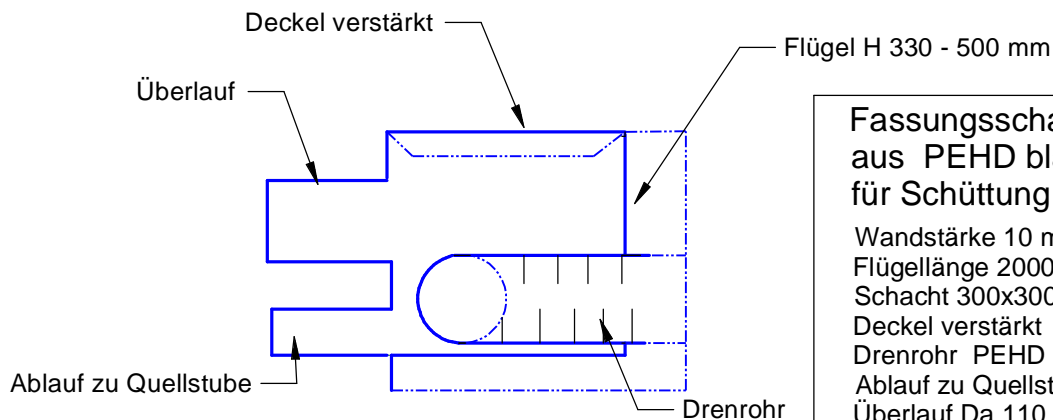

Fassungsschacht compact Art. Nr. EN01-001

**Fassungsschacht Compact EN01-001
aus PEHD blau, lebensmittelecht
für Schüttung bis 1 l/s**

Wandstärke 10 mm
Flügelänge 2000 mm
Schacht 300x300x H 280 mm
Deckel verstärkt
Drenrohr PEHD Da 110 lebensmittelecht lg. 1,2 m
Ablauf zu Quellstube Da 50
Überlauf Da 110