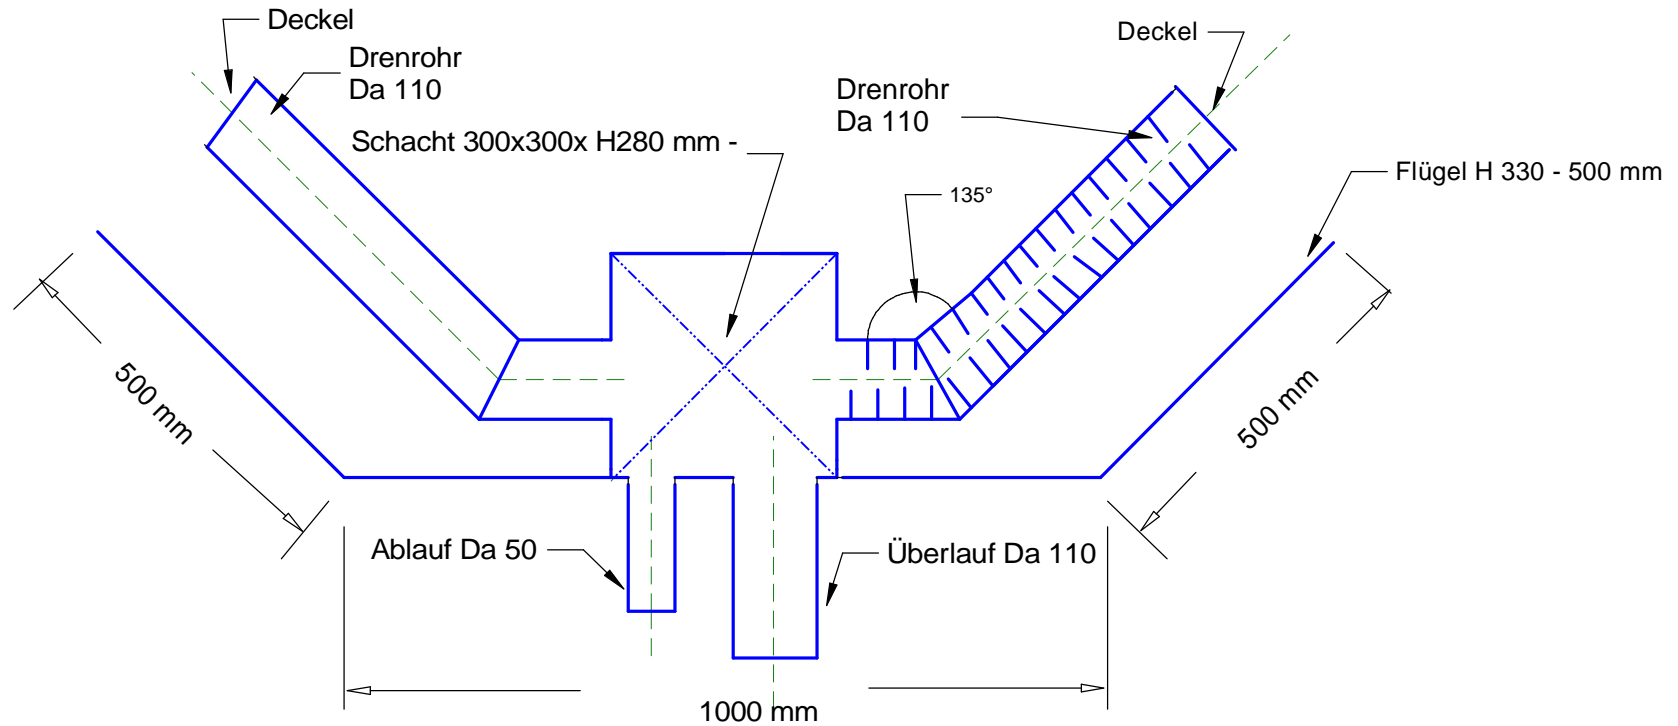

Fassungsschacht compact Art. Nr. EN01-001

**Fassungsschacht Compact EN01-001
aus PEHD blau, lebensmittelecht
für Schüttung bis 1 l/s**

Wandstärke 10 mm
Flügelänge 2000 mm
Schacht 300x300x H 280 mm
Deckel verstärkt
Drenrohr PEHD Da 110 lebensmittelecht lg. 1,2 m
Ablauf zu Quellstube Da 50
Überlauf Da 110